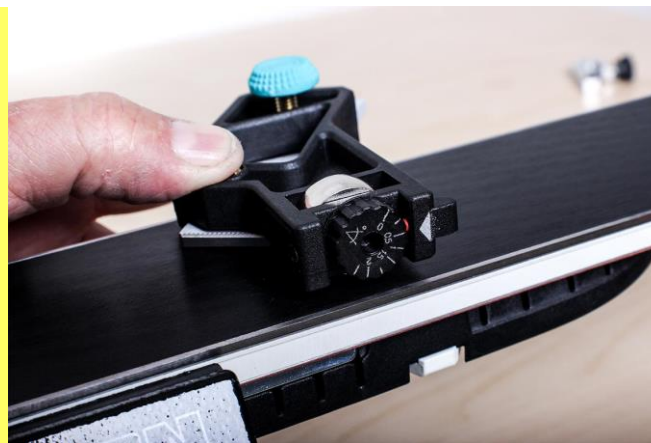

### Ski Unterkantenwinkel

TRIGON SKI- TUNING TOOLS

8572 Bärnbach Dr. Niederdorferstr.7

Feile in Schleifrichtung einlegen

Winkel Einstellen - Slalom 0,25, GS 0,5 , SG 1°

Mit gleichmäßigen Druck Zug Kante Abziehen